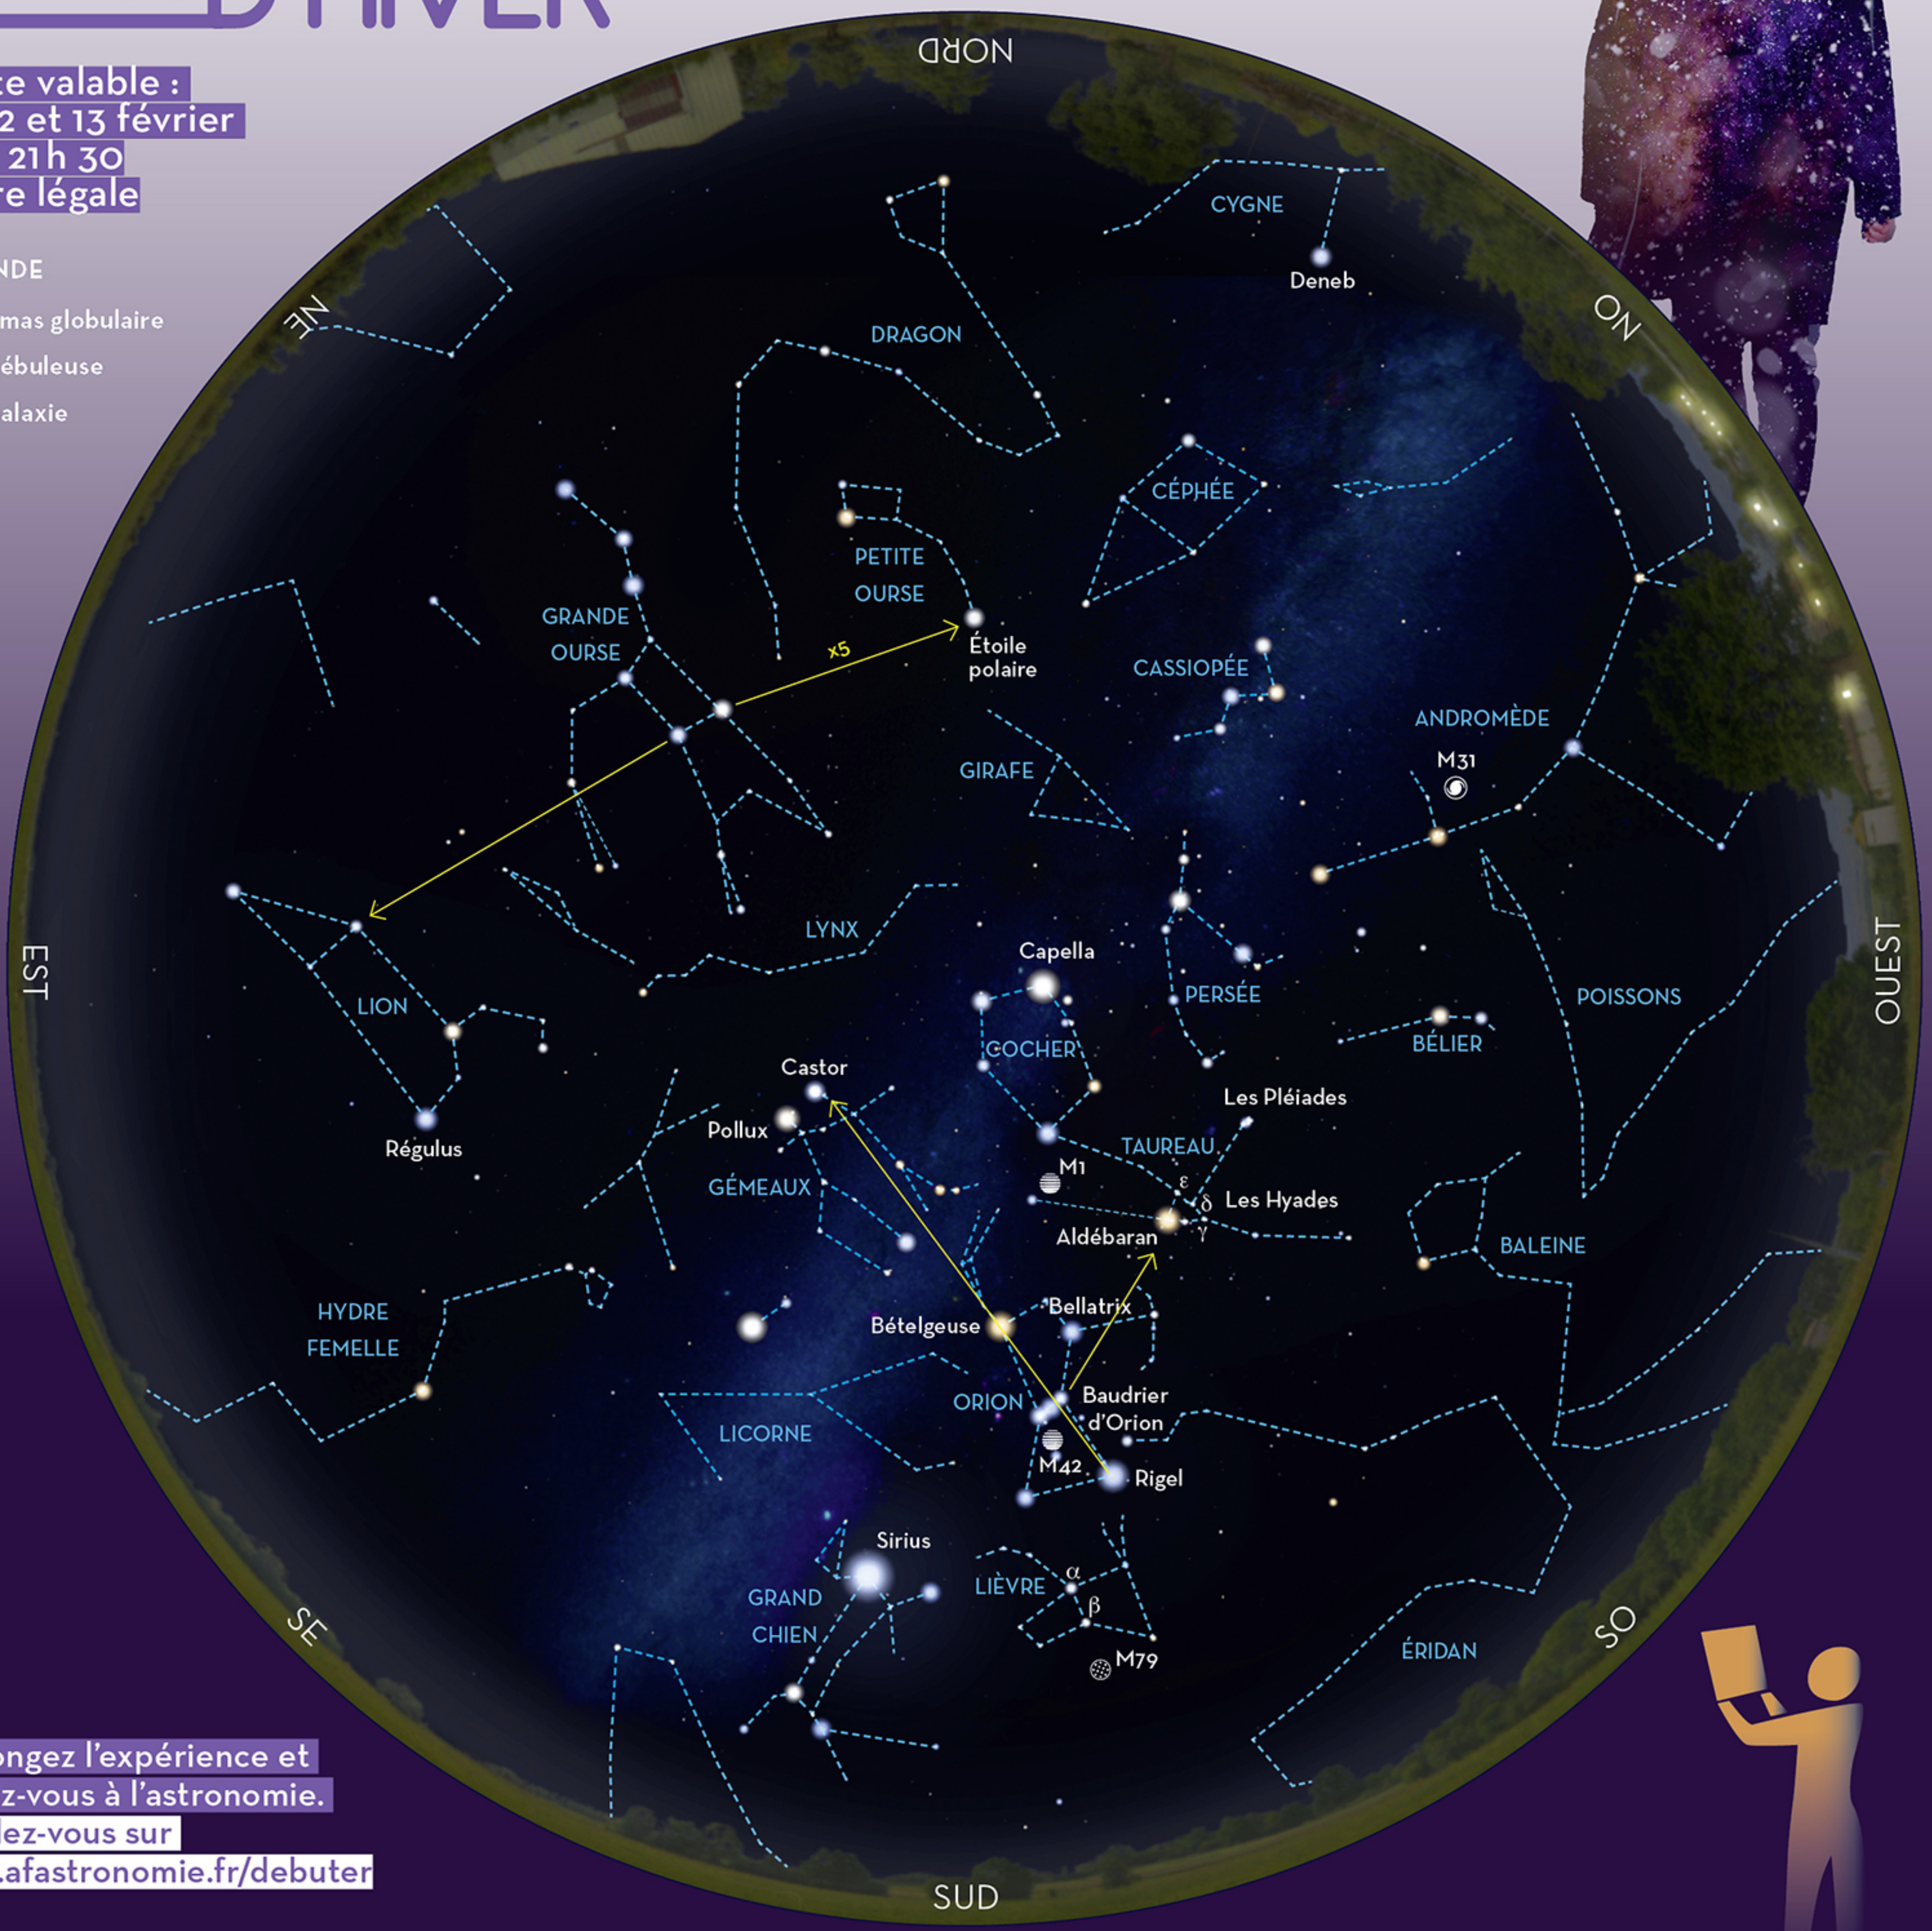

# LES NUITS des étoiles D'HIVER

Carte valable :  
les 12 et 13 février  
vers 21 h 30  
heure légale

## LÉGENDE

-  Amas globulaire
-  Nébuleuse
-  Galaxie

Prolongez l'expérience et  
initiez-vous à l'astronomie.  
Rendez-vous sur  
[www.afastronomie.fr/debuter](http://www.afastronomie.fr/debuter)

## COMMENT UTILISER CETTE CARTE

**1** Éloignez-vous de toute source lumineuse. Laissez vos yeux s'habituer à l'obscurité pendant au moins 15 minutes. Pour lire la carte sans être ébloui, utilisez de préférence une lampe rouge.

**2** Le centre de la carte correspond au zénith, le point situé au-dessus de votre tête. Une constellation représentée à mi-distance du centre et du bord de la carte est donc à égale distance de l'horizon et du zénith.